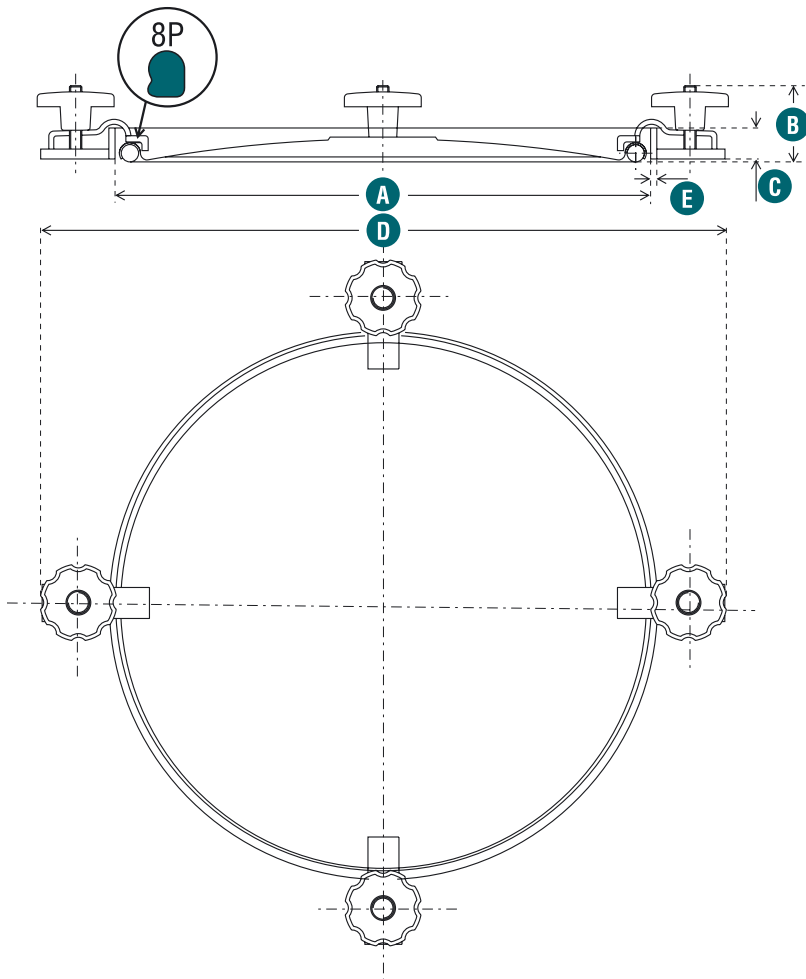

- **Porte anti-rétention intérieure**
- **Inside free retention manlids**
- **Innereinbehaltungslose Türen**
- **Puertas con antiretención interior**

SERIE
35

P35-418

	A	B	C	D	E		PS		KG
P35-418	432	62	25	562	5	4	0,3		10

06/04 Indice 04 - Document non contractuel

SERIE
35

- **Porte anti-rétention intérieure**
- **Inside free retention manlids**
- **Innereinbehaltungslose Türen**
- **Bocas de hombre con antiretención interior**

P35-315

P35-315

A	B	E	PS	BAR (KG
384	120	5	0,3	0,5		9

- **Porte anti-rétention intérieure**
- **Inside free retention manlids**
- **Innereinbehaltungslose Türen**
- **Bocas de hombre con antiretención interior**

**SERIE
35**

P35-307

	A	B	C	D	E	PS)BAR (KG
P35-307	314 x 424	74	30	483	8	0,3	0,5		9

06/04 Indice 04 - Document non contractuel