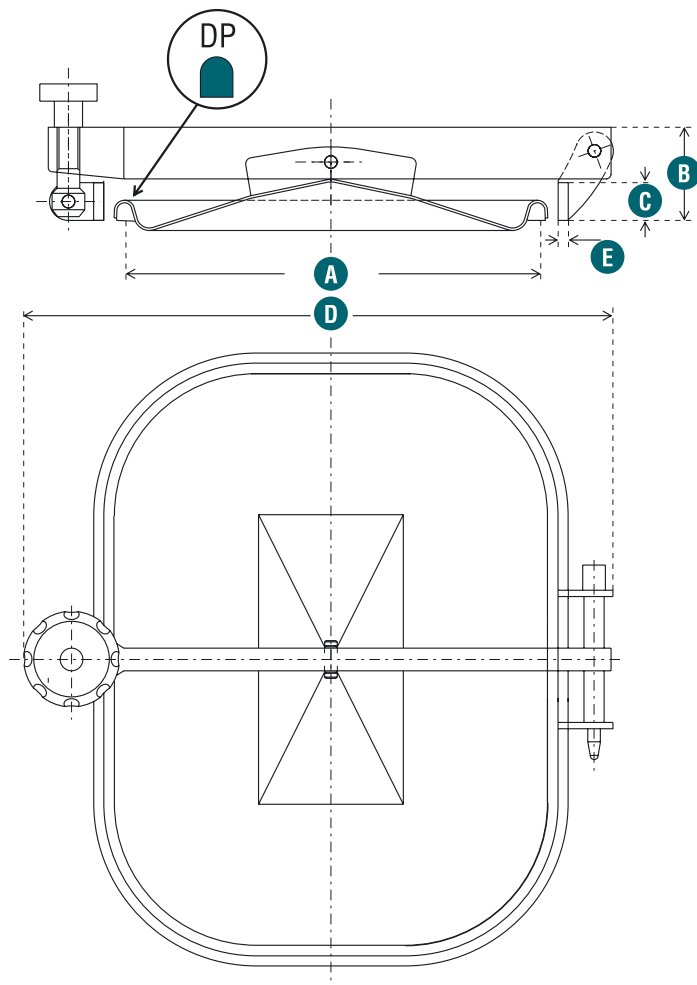

P35-315

P35-315

A	B	E	PS	BAR (KG
384	120	5	0,3	0,5		9

- **Porte anti-rétention intérieure**
- **Inside free retention manlids**
- **Innereinbehaltungslose Türen**
- **Bocas de hombre con antiretención interior**

**SERIE
35**

P35-307

	A	B	C	D	E	PS)BAR (KG
P35-307	314 x 424	74	30	483	8	0,3	0,5		9

06/04 Indice 04 - Document non contractuel