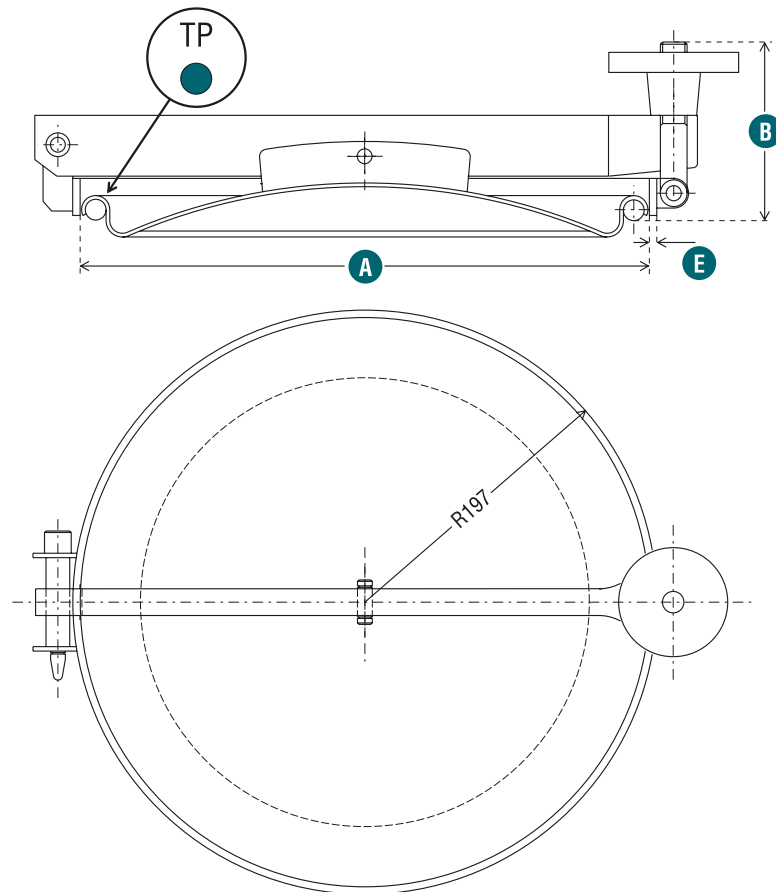

- **Porte anti-rétention intérieure**
- **Inside free retention manlids**
- **Innereinbehaltungslose Türen**
- **Puertas con antiretención interior**

SERIE
35

P35-418

	A	B	C	D	E		PS		KG
P35-418	432	62	25	562	5	4	0,3		10

06/04 Indice 04 - Document non contractuel

SERIE
35

- **Porte anti-rétention intérieure**
- **Inside free retention manlids**
- **Innereinbehaltungslose Türen**
- **Bocas de hombre con antiretención interior**

P35-315

P35-315

A	B	E	PS	BAR (KG
384	120	5	0,3	0,5		9

- **Porte anti-rétention intérieure**
- **Inside free retention manlids**
- **Innereinbehaltungslose Türen**
- **Bocas de hombre con antiretención interior**

**SERIE
35**

P35-307

	A	B	C	D	E	PS)BAR (KG
P35-307	314 x 424	74	30	483	8	0,3	0,5		9

06/04 Indice 04 - Document non contractuel