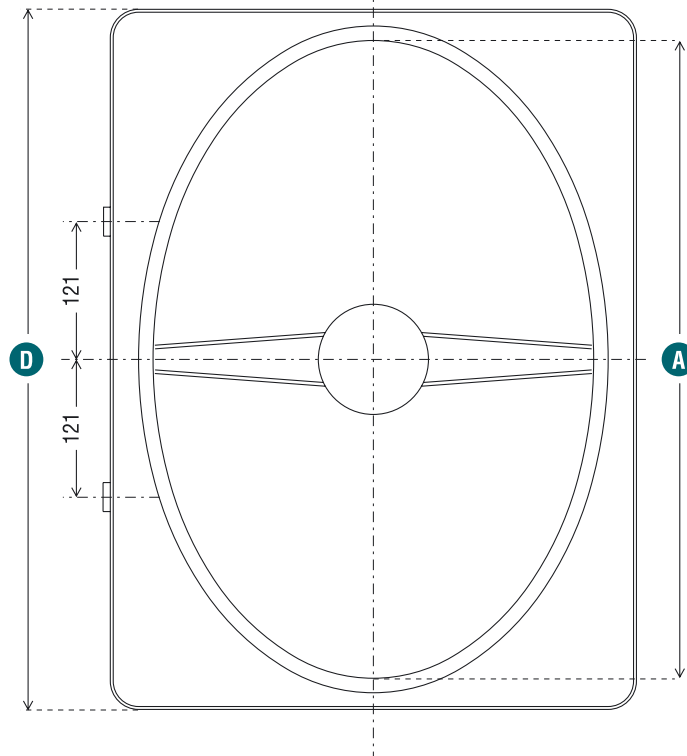

P34-107U

- **P34-107**
- **P34-023**
- **P34-024**

	A	B	C	D	E		PS		KG
● P34-023	500	130	80	608	2	5	0,1		11
● P34-024	600	130	80	708	2	6	0,1		14
● P34-107	1007	166	100	1053	2	8	0,1		48

06/04 - Indice 04 - Document non contractuel

- **Porte autoclave pour cuves bois**
- **Autoclave manlid for wooden tanks**
- **Autoclaventür für Holz Tank**
- **Puerta autoclave para depósitos de madera**

**SERIE
34**

P34-040

	A	B	C	D	E	PS		KG
P34-040	305 x 440	82	50	363 x 483	2	1		8