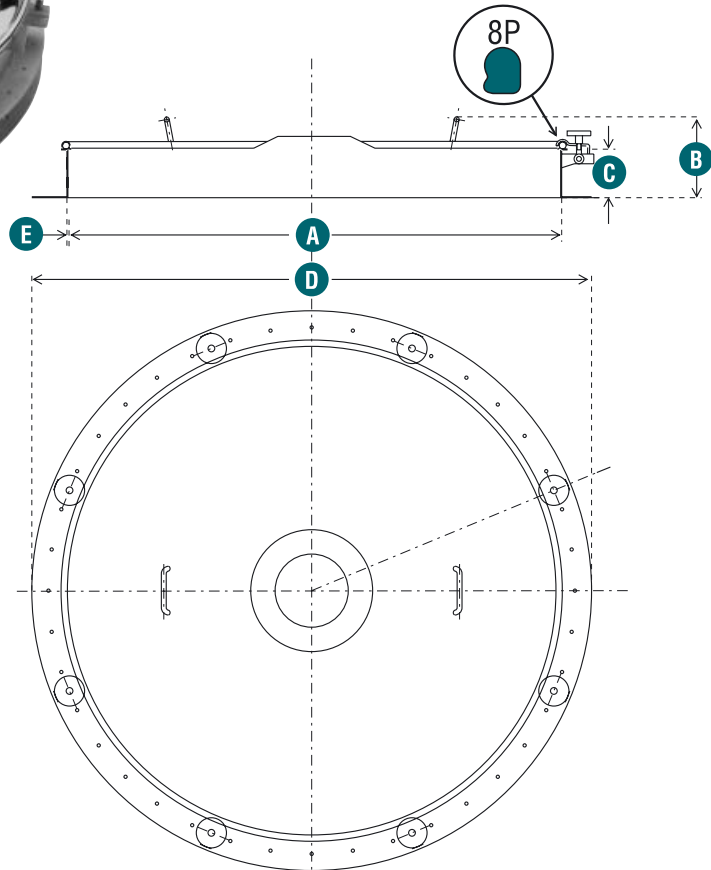

- **P34-107**
- **P34-023**
- **P34-024**

	A	B	C	D	E		PS		KG
● P34-023	500	130	80	608	2	5	0,1		11
● P34-024	600	130	80	708	2	6	0,1		14
● P34-107	1007	166	100	1053	2	8	0,1		48

06/04 - Indice 04 - Document non contractuel