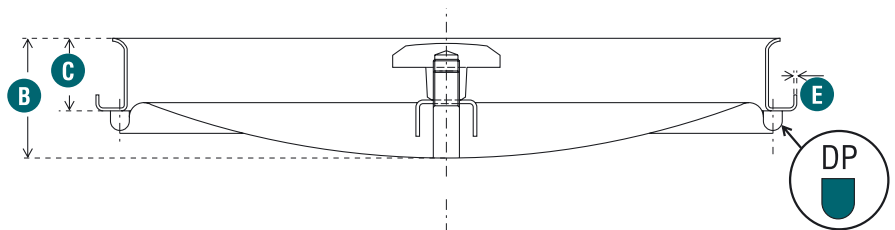

- **Porte autoclave pour cuves bois**
- **Autoclave manlid for wooden tanks**
- **Autoclaventür für Holz Tank**
- **Puerta autoclave para depósitos de madera**

**SERIE
34**

P34-040

	A	B	C	D	E	PS		KG
P34-040	305 x 440	82	50	363 x 483	2	1		8