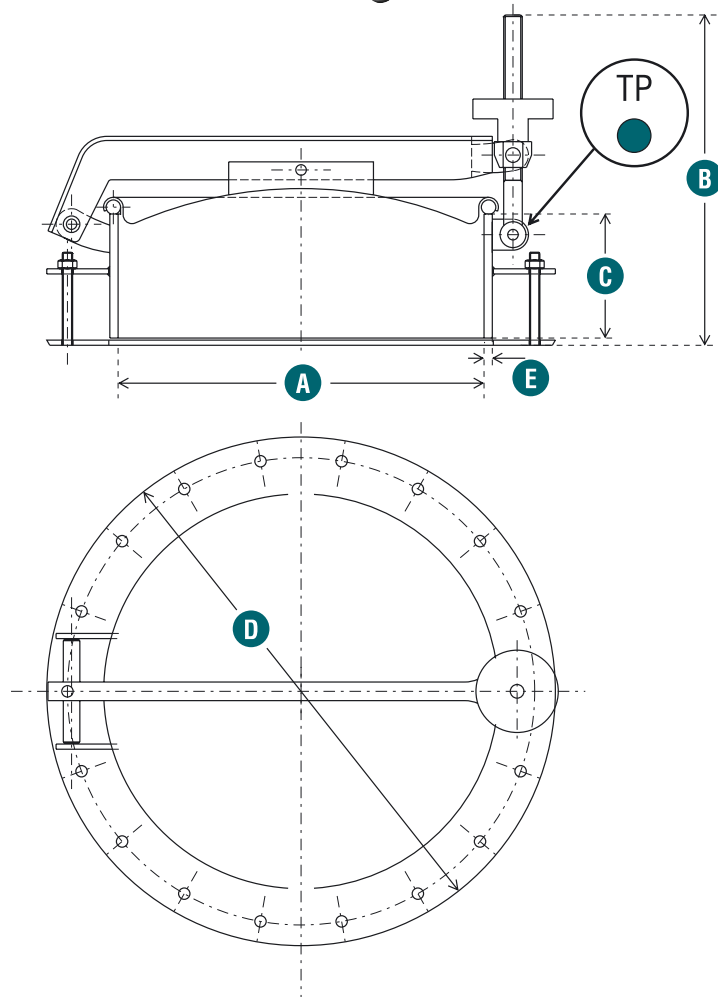

● **P34-315**

A	B	C	D	E	PS		
354	319	120	492	8	0,4		27