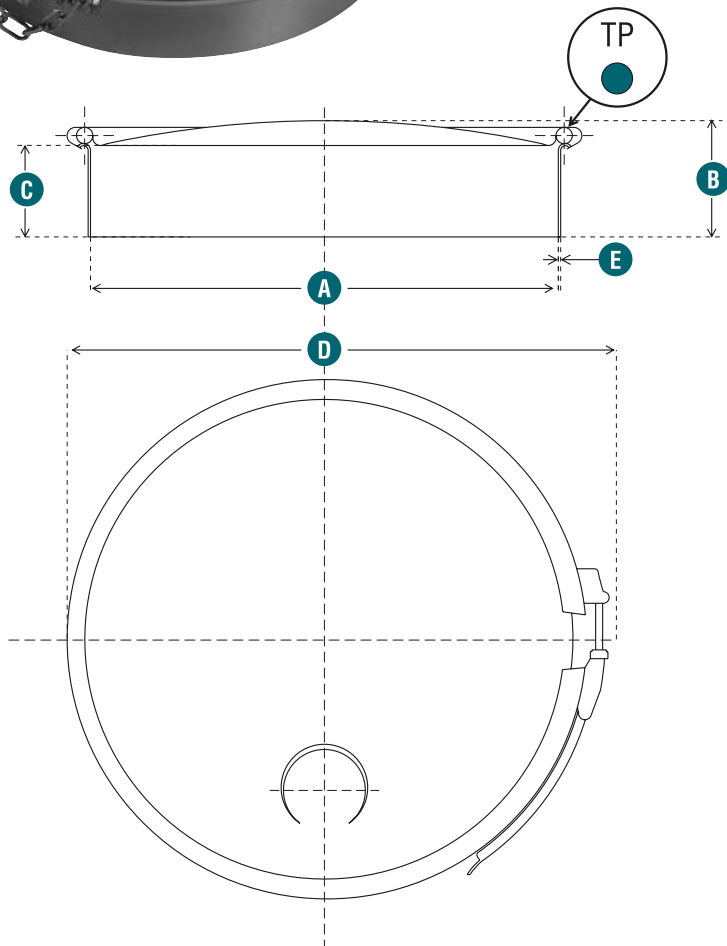

- Portes à clamp
- Clamp manlids
- Türen mit Klammer
- Puertas con clamp

SERIE  
**32**

- **P32-305**
- **P32-405**
- **P32-705**
- **P32-805**

	A	B	C	D	E	PS		KG
● P32-305	300	103	80	363	2	1,2		3
● P32-405	400	103	80	463	2	1		5
● P32-705	500	145	80	563	2	1		8
● P32-805	600	142	80	663	2	0,6		10