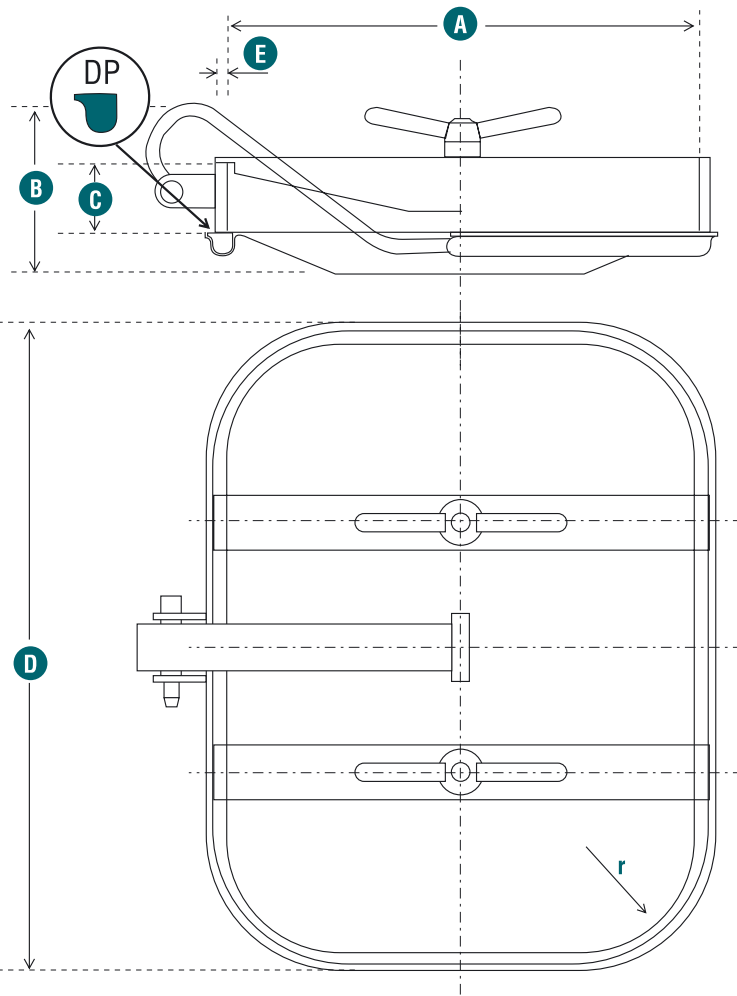

SERIE
13

- **Portes autoclaves rectangulaires**
- Rectangular autoclave manlids
- Rechteckige Autoklaventüren
- Puertas autoclaves rectangulares

● **P13-105** ○

● P13-105

A	B	C	D	E	r	PS		
314 x 424	138	60	385	8	98	1,3		9

- **Portes autoclaves rectangulaires**
- **Rectangular autoclave manlids**
- **Rechteckige Autoklaventüren**
- **Puertas autoclaves rectangulares**

SERIE
13

P13-409

P13-410

- **P13-409**
- **P13-410**

	A	B	C	D	E	r	PS		KG
● P13-409	410 x 534	141	60	530	8	98	1		16
● P13-410	534 x 410	155	60	613	8	98	1		16

06/04 Indice 04 - Document non contractuel

SERIE
13

- **Portes autoclaves rectangulaires**
- Rectangular autoclave manlids
- Rechteckige Autoklaventüren
- Puertas autoclaves rectangulares

P13-509 ○

A	B	C	D	E	r	PS		
415 x 535	140	60	446	10	100	1		21