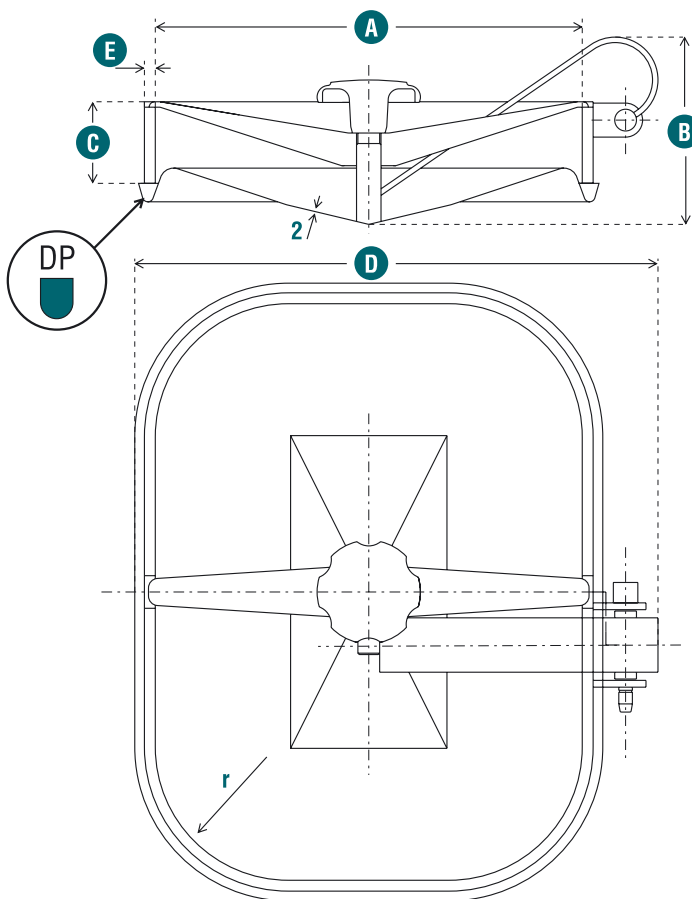

SERIE
13

- **Portes autoclaves rectangulaires**
- Rectangular autoclave manlids
- Rechteckige Autoklaventüren
- Puertas autoclaves rectangulares

● **P13-105** ○

● P13-105

A	B	C	D	E	r	PS		
314 x 424	138	60	385	8	98	1,3		9

- **Portes autoclaves rectangulaires**
- **Rectangular autoclave manlids**
- **Rechteckige Autoklaventüren**
- **Puertas autoclaves rectangulares**

SERIE
13

P13-409

P13-410

- **P13-409**
- **P13-410**

	A	B	C	D	E	r	PS		KG
● P13-409	410 x 534	141	60	530	8	98	1		16
● P13-410	534 x 410	155	60	613	8	98	1		16

06/04 Indice 04 - Document non contractuel

SERIE
13

- **Portes autoclaves rectangulaires**
- Rectangular autoclave manlids
- Rechteckige Autoklaventüren
- Puertas autoclaves rectangulares

P13-509 ○

A	B	C	D	E	r	PS		
415 x 535	140	60	446	10	100	1		21