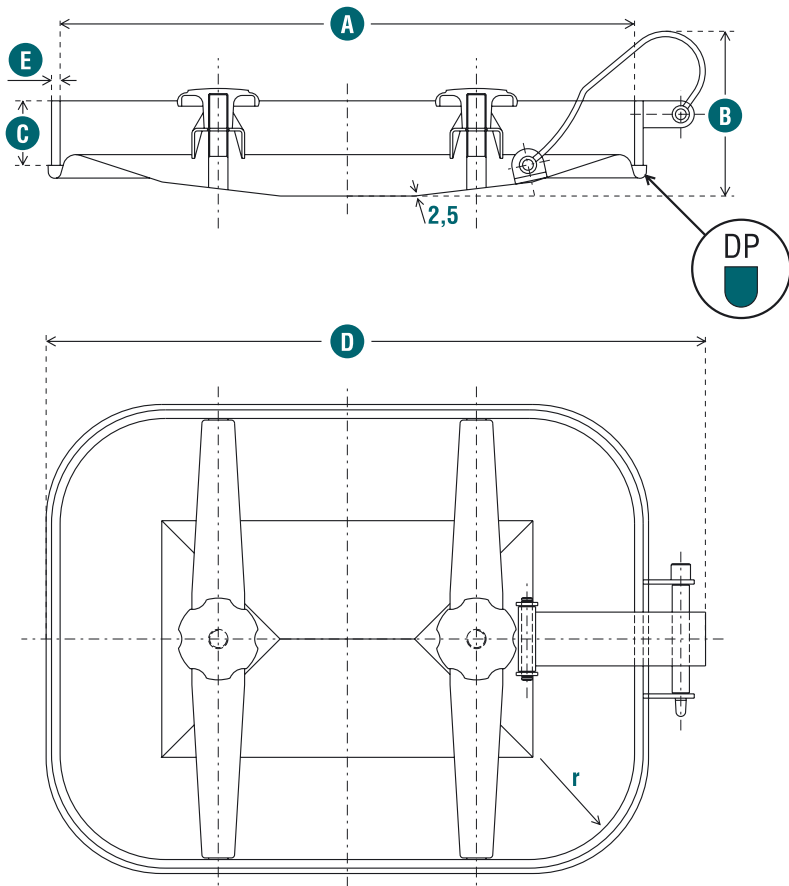

SERIE
13

- **Portes autoclaves rectangulaires**
- Rectangular autoclave manlids
- Rechteckige Autoklaventüren
- Puertas autoclaves rectangulares

● **P13-105** ○

● P13-105

A	B	C	D	E	r	PS		
314 x 424	138	60	385	8	98	1,3		9

- **Portes autoclaves rectangulaires**
- **Rectangular autoclave manlids**
- **Rechteckige Autoklaventüren**
- **Puertas autoclaves rectangulares**

SERIE
13

P13-409

P13-410

- **P13-409**
- **P13-410**

	A	B	C	D	E	r	PS		KG
● P13-409	410 x 534	141	60	530	8	98	1		16
● P13-410	534 x 410	155	60	613	8	98	1		16

06/04 Indice 04 - Document non contractuel

SERIE
13

- **Portes autoclaves rectangulaires**
- Rectangular autoclave manlids
- Rechteckige Autoklaventüren
- Puertas autoclaves rectangulares

P13-509 ○

A	B	C	D	E	r	PS		
415 x 535	140	60	446	10	100	1		21