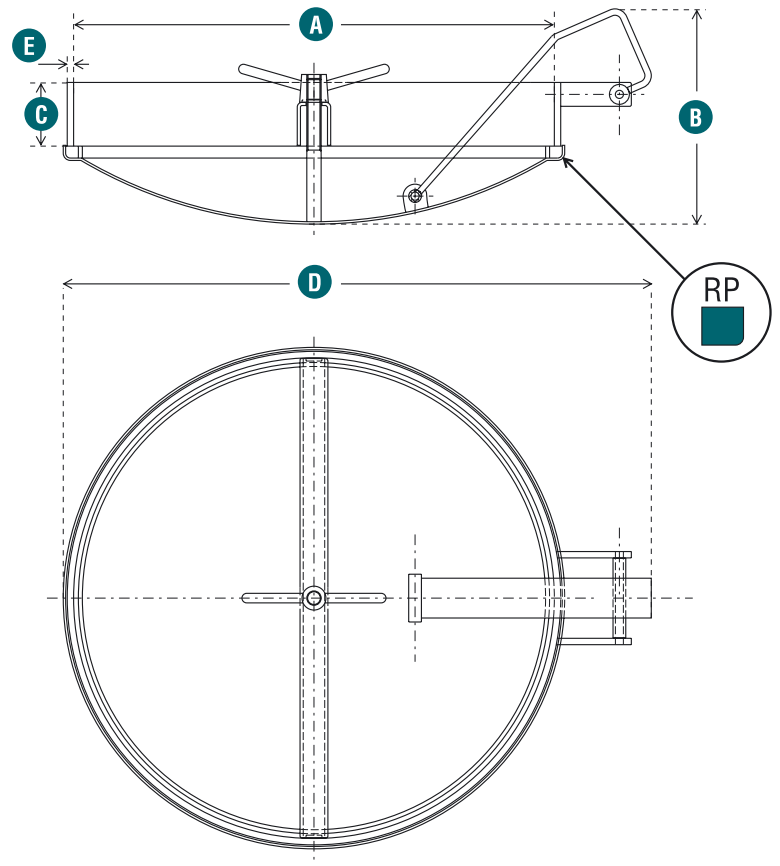

- **Portes autoclaves rondes**
- **Round autoclave manlids**
- **Runde Autoklaventüren**
- **Puertas autoclaves redondas**

- **P12-510**
- **P12-610**
- **P12-810**

	A	B	C	D	E	PS		KG
● P12-510	504	270	80	639	8	1		22
● P12-610	604	270	80	739	8	1		26
● P12-810	800	270	80	894	8	1		35